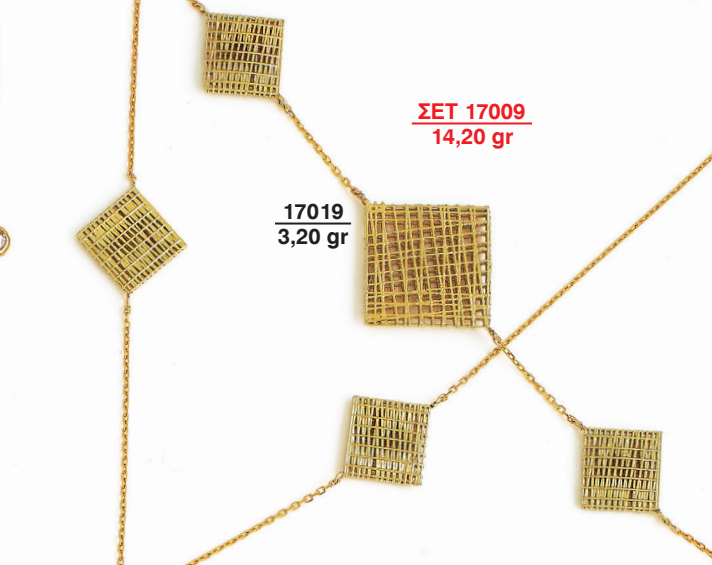

17039
2,30 gr

ΣΕΤ 17009
14,20 gr

17019
3,20 gr

17029
3,90 gr

17049
4,80 gr