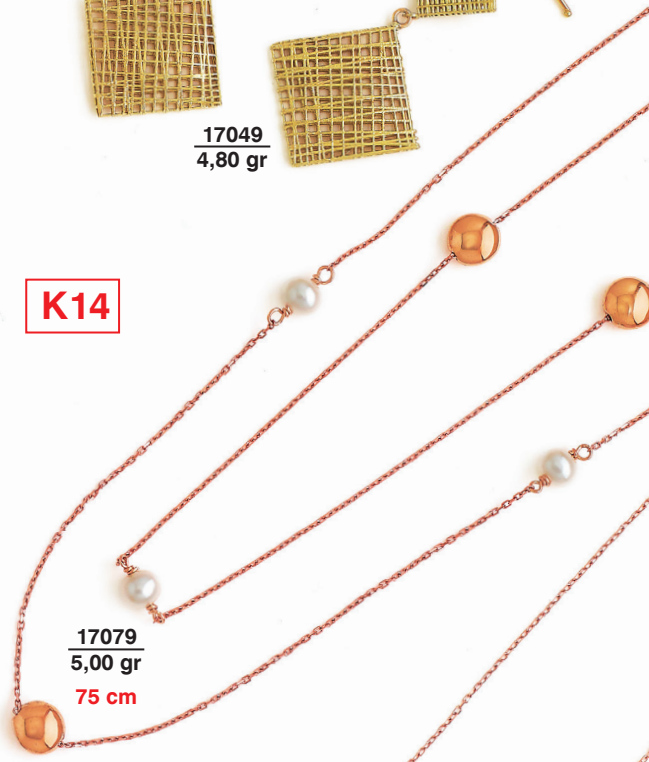

16939
2,60 gr

16949
2,30 gr

ΣΕΤ 16959
9,50 gr

16969
2,90 gr

16979
2,80 gr

16999
5,10 gr
80 cm

16989
3,80 gr

17039
2,30 gr

ΣΕΤ 17009
14,20 gr

17019
3,20 gr

17029
3,90 gr

17049
4,80 gr

K14

17069
2,80 gr

17059
5,80 gr
75 cm

17079
5,00 gr
75 cm