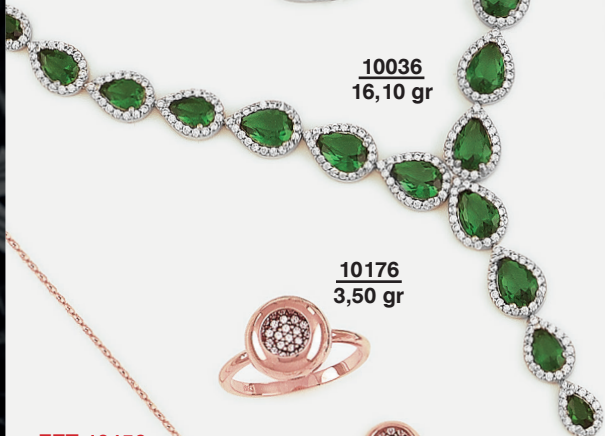

ΣΕΤ 10006
28,60 gr

10016
3,30 gr

10026
2,90 gr

10036
16,10 gr

10046
6,30 gr

SIGMA ORO
JEWELLERY
by STAMATAKIS

10086
6,50 gr

10066
3,50 gr

ΣΕΤ 10056
29,50 gr

10076
2,90 gr

10126
3,40 gr

ΣΕΤ 10156
9,60 gr

10166
2,10 gr

10186
2,10 gr

10196
1,90 gr

10136
2,10 gr