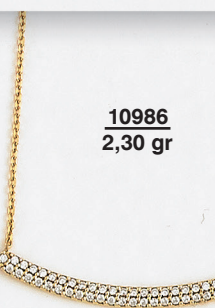

10746
3,30 gr

10756
2,90 gr

10766
2,70 gr

10776
2,80 gr

10806
2,90 gr

10816
2,90 gr

10826
2,70 gr

10836
2,10 gr

SIGMA ORO
JEWELLERY
by STAMATAKIS

10846
2,60 gr

10856
2,20 gr

10866
2,30 gr

10876
2,30 gr

10886
2,20 gr

10896
2,30 gr

10906
2,40 gr

10916
1,80 gr

10926
1,40 gr

10946
1,80 gr

10956
2,70 gr

10966
2,50 gr

10976
2,30 gr

10986
2,30 gr

10996
2,40 gr

11006
2,50 gr

11016
1,70 gr

11026
1,60 gr

11036
1,60 gr

11046
1,10 gr

11056
2,20 gr

11066
2,30 gr

11076
2,10 gr