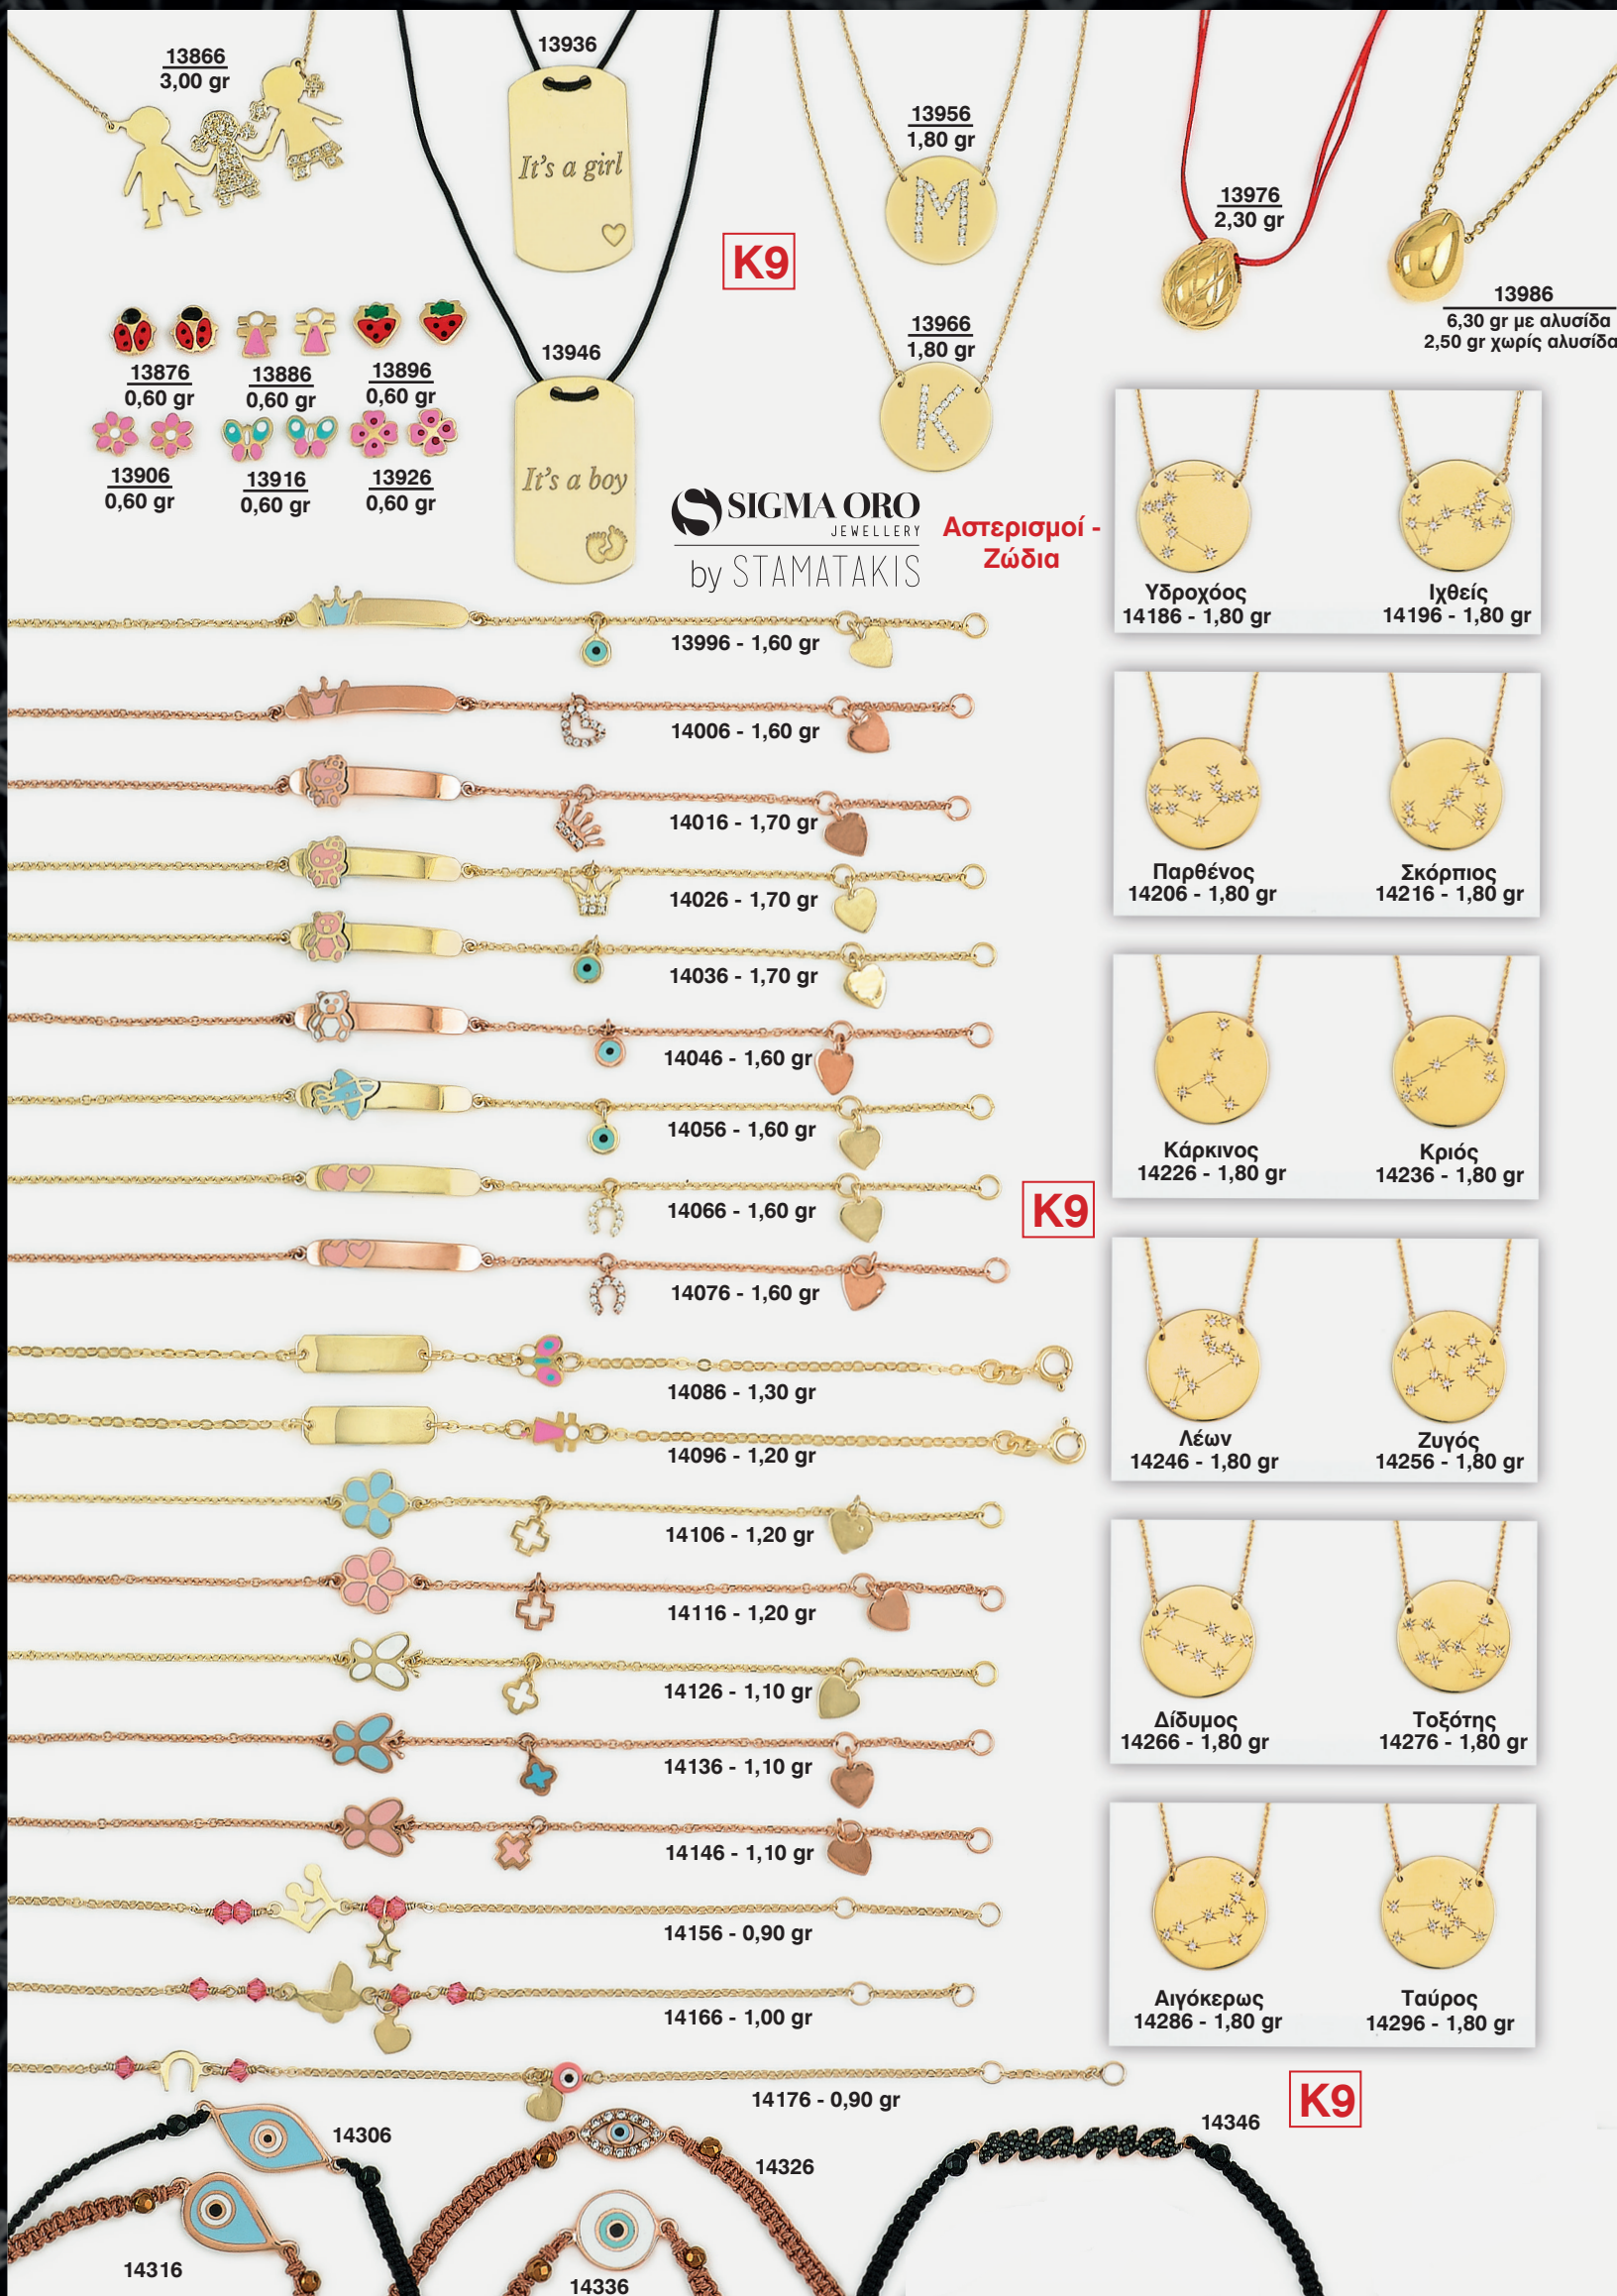

13866
3,00 gr

13936

13956
1,80 gr

13976
2,30 gr

13986

6,30 gr με αλυσίδα
2,50 gr χωρίς αλυσίδα

K9

13966
1,80 gr

13946

13966
1,80 gr

It's a boy

SIGMA ORO
JEWELLERY
by STAMATAKIS

Αστερισμοί - Ζώδια

- 13876 0,60 gr
- 13886 0,60 gr
- 13896 0,60 gr
- 13906 0,60 gr
- 13916 0,60 gr
- 13926 0,60 gr

Υδροχόος
14186 - 1,80 gr

Ιχθείς
14196 - 1,80 gr

Παρθένος
14206 - 1,80 gr

Σκόρπιος
14216 - 1,80 gr

Κάρκινος
14226 - 1,80 gr

Κριός
14236 - 1,80 gr

Λέων
14246 - 1,80 gr

Ζυγός
14256 - 1,80 gr

Δίδυμος
14266 - 1,80 gr

Τοξότης
14276 - 1,80 gr

Αιγόκερως
14286 - 1,80 gr

Ταύρος
14296 - 1,80 gr

K9

K9

14316

14306

14176 - 0,90 gr

14326

14336

14346