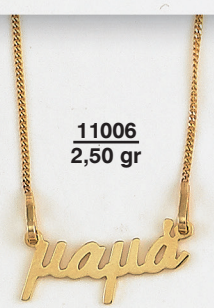

10746
3,30 gr

10756
2,90 gr

10766
2,70 gr

10776
2,80 gr

10806
2,90 gr

10816
2,90 gr

10826
2,70 gr

10836
2,10 gr

SIGMA ORO
JEWELLERY
by STAMATAKIS

10846
2,60 gr

10856
2,20 gr

10866
2,30 gr

10876
2,30 gr

10886
2,20 gr

10896
2,30 gr

10906
2,40 gr

10916
1,80 gr

10926
1,40 gr

10946
1,80 gr

10956
2,70 gr

10966
2,50 gr

10976
2,30 gr

10986
2,30 gr

10996
2,40 gr

11006
2,50 gr

11016
1,70 gr

11026
1,60 gr

11036
1,60 gr

11046
1,10 gr

11056
2,20 gr

11066
2,30 gr

11076
2,10 gr