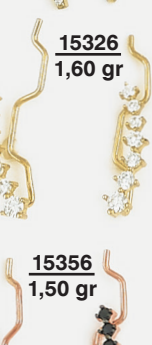

15176
3,00 gr

15186
3,00 gr

15196
2,90 gr

15206
3,00 gr

15216
1,90 gr

15226
1,40 gr

SIGMA ORO
JEWELLERY
by STAMATAKIS

15256
3,30 gr

15266
3,30 gr

15276
3,10 gr

15286
4,50 gr

15296
4,00 gr

15306
3,00 gr

15316
3,00 gr

15326
1,60 gr

15336
4,50 gr

15346
4,00 gr

15366
2,10 gr

15376
2,10 gr

15356
1,50 gr

15436
1,40 gr

15456
4,20 gr

15446
1,40 gr

15466
0,90 gr

15476
0,90 gr

15486
0,90 gr

15496
0,90 gr

15426
1,50 gr

15416 - 1,50 gr

15596
3,10 gr

15586
2,60 gr

15506 - 1,00 gr