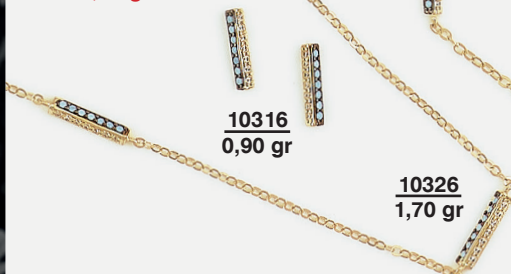

ΣΕΤ 10006
28,60 gr

10016
3,30 gr

10026
2,90 gr

10036
16,10 gr

10046
6,30 gr

SIGMA ORO
JEWELLERY
by STAMATAKIS

10086
6,50 gr

10066
3,50 gr

ΣΕΤ 10056
29,50 gr

10076
2,90 gr

10126
3,40 gr

ΣΕΤ 10156
9,60 gr

10166
2,10 gr

10186
2,10 gr

10196
1,90 gr

10136
2,10 gr

10116
2,10 gr

10276
3,50 gr

10216
3,20 gr

ΣΕΤ 10206
8,90 gr

10226
1,90 gr

10236
2,00 gr

10246
1,80 gr

10266
2,30 gr

ΣΕΤ 10256
9,80 gr

10286
2,10 gr

ΣΕΤ 10306
4,00 gr

10316
0,90 gr

10326
1,70 gr

10336
1,40 gr

10366
1,50 gr

ΣΕΤ 10346
5,40 gr