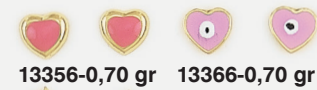

12916 - 1,40 gr

12926 - 1,40 gr

12936 - 1,30 gr

**Ζώδια
Διπλής
Ώψης**

12946
1,30 gr

12956
1,30 gr

12966
1,30 gr

12976
1,30 gr

12986
1,30 gr

12996
1,30 gr

13006
1,30 gr

13016
1,30 gr

13026
1,30 gr

13036
1,30 gr

13046
1,30 gr

13056
1,30 gr

13066
1,10 gr

13076
1,40 gr

13086
1,30 gr

13276-0,80 gr

13286-0,70 gr

13296-0,80 gr

13306-1,30 gr

13316-1,30 gr

13326-0,70 gr

13336-0,70 gr

13346-0,70 gr

13356-0,70 gr

13366-0,70 gr

13376-0,60 gr

13386-0,60 gr

13396-0,60 gr