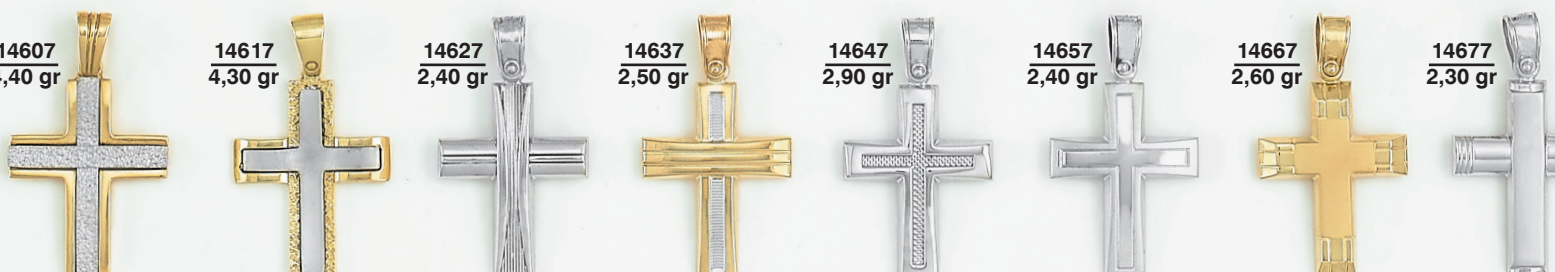

14087
1,40 gr

14017
2,00 gr

14027
2,20 gr

14097
1,90 gr

14107
1,90 gr

ΔΙΑΤΙΘΕΝΤΑΙ ΣΕ ΚΙΤΡΙΝΟ ΚΑΙ ΛΕΥΚΟ

K14

SIGMA ORO
JEWELLERY
by STAMATAKIS

K14

ΔΙΑΤΙΘΕΝΤΑΙ ΣΕ ΚΙΤΡΙΝΟ ΚΑΙ ΛΕΥΚΟ

K14

14767 2,70 gr	14777 3,20 gr	14787 2,50 gr	14797 2,30 gr	14807 2,70 gr	14817 2,60 gr	14827 3,70 gr	14837 4,80 gr	
14847 3,90 gr	14857 4,30 gr	14867 4,10 gr	14877 3,30 gr	14887 2,40 gr	14897 2,90 gr	14907 2,60 gr	14917 3,20 gr	
14927 2,60 gr	14937 2,30 gr	14947 2,30 gr	14957 2,60 gr	14967 3,80 gr	14977 3,30 gr	14987 3,50 gr	14997 4,20 gr	
15007 2,70 gr	15017 3,20 gr	15027 3,50 gr	15037 2,40 gr	15047 4,10 gr	15057 4,10 gr	15067 2,20 gr	15077 3,10 gr	
15087 4,20 gr	15097 2,50 gr	15107 2,70 gr	15117 2,60 gr	15127 3,10 gr	15137 3,30 gr	15147 3,00 gr	15157 3,60 gr	
15167 4,50 gr	15177 3,30 gr	15187 2,50 gr	15197 2,10 gr	15207 2,00 gr	15217 4,30 gr	15227 4,90 gr	15237 4,10 gr	15247 3,80 gr
15257 2,10 gr	15267 2,00 gr	15277 2,10 gr	15287 2,10 gr	15297 2,90 gr	15307 3,30 gr	15317 3,70 gr	15327 2,80 gr	15337 4,60 gr
15347 1,70 gr	15357 1,50 gr	15367 2,60 gr	15377 1,40 gr	15387 1,50 gr	15397 1,50 gr	15407 1,50 gr	15417 1,10 gr	15427 1,40 gr
15437 1,50 gr	15447 1,50 gr	15457 1,60 gr	15467 1,60 gr	15477 1,40 gr	15487 1,50 gr	15497 1,10 gr	15507 2,10 gr	