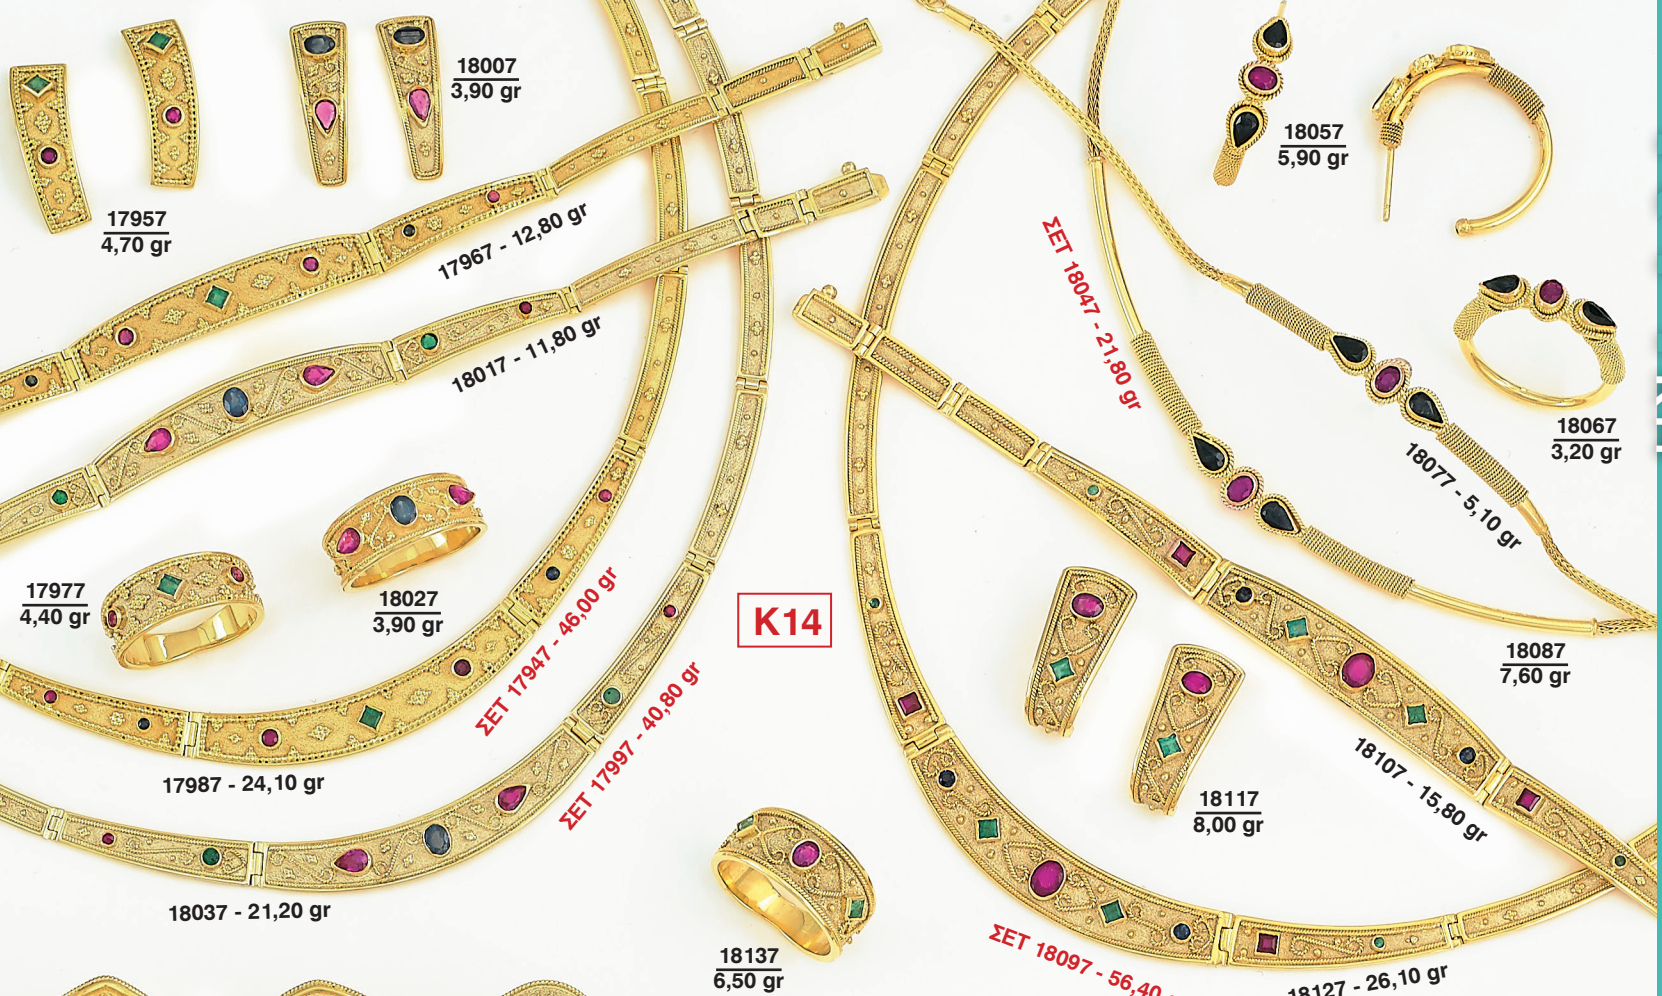

17167 4,40 gr

17177 4,40 gr

17187 4,60 gr

17197 4,40 gr

K18

SIGMA ORO JEWELLERY by STAMATAKIS

K18 ΧΕΙΡΟΠΟΙΗΤΑ ΜΕ ΠΟΛΥΤΙΜΟΥΣ ΛΙΘΟΥΣ

K18