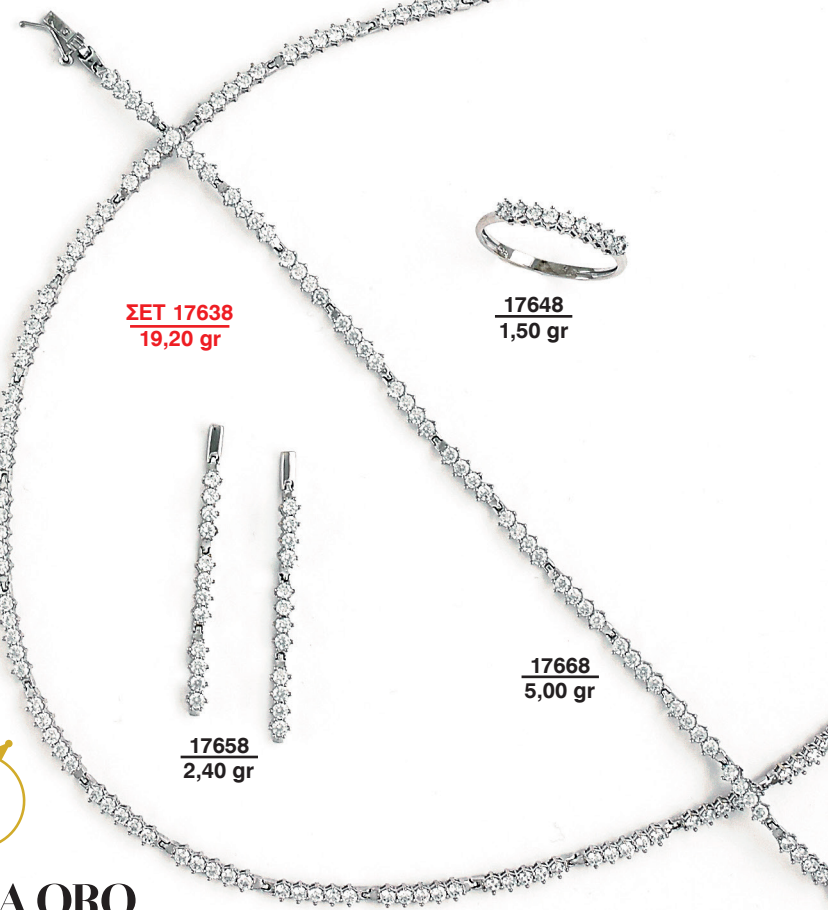

16568
2,30 gr

ΣΕΤ 16628
12,40 gr

16638
3,20 gr

16658
3,30 gr

16678
1,40 gr

ΣΕΤ 16668
6,60 gr

Μήκος : 90cm

16688
5,20 gr

16828
3,00 gr

17278
21,90 gr

17288
24,00 gr

17298
13,70 gr

17308
9,80 gr

17318
7,80 gr

17328
5,60 gr

17338
8,50 gr

17498
2,30 gr

ΣΕΤ 17488
18,10 gr

17508
4,40 gr

17518
1,90 gr

17528
9,50 gr

17548
1,70 gr

ΣΕΤ 17538
17,80 gr

17558
4,60 gr

17568
2,20 gr

17578
9,30 gr

K14

17598
1,90 gr

ΣΕΤ 17588
16,40 gr

17608
4,00 gr

17618
1,90 gr

17628
8,60 gr