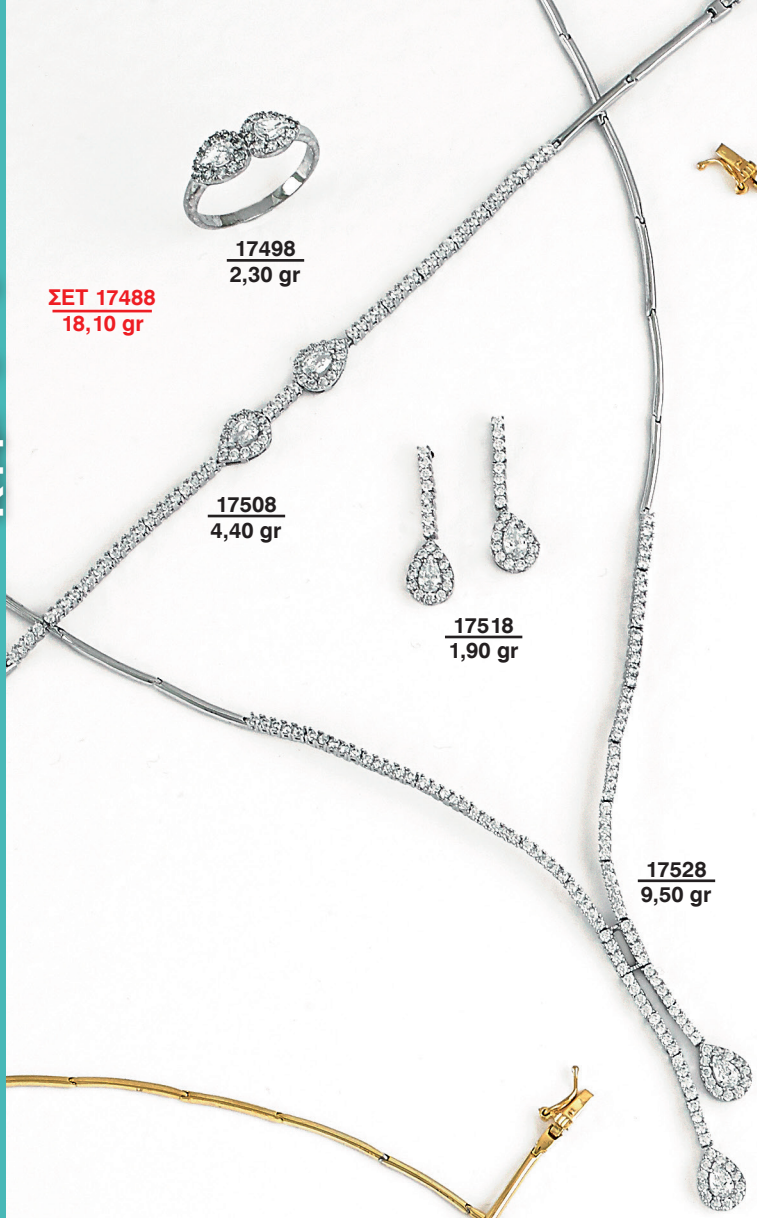

16828
3,00 gr

17278
21,90 gr

17288
24,00 gr

17298
13,70 gr

17308
9,80 gr

17318
7,80 gr

17328
5,60 gr

17338
8,50 gr

17348
9,20 gr

17358
11,80 gr

SIGMA ORO
JEWELLERY
by STAMATAKIS

17368
7,40 gr

17378
5,60 gr

17388
12,30 gr

17398
6,70 gr

17408
5,30 gr

17418
9,30 gr

K14

17428
5,40 gr

17438
5,10 gr

17448
11,40 gr

17458
7,00 gr

17468
5,10 gr

17478
10,20 gr

17498
2,30 gr

ΣΕΤ 17488
18,10 gr

17508
4,40 gr

17518
1,90 gr

17528
9,50 gr

17548
1,70 gr

ΣΕΤ 17538
17,80 gr

17558
4,60 gr