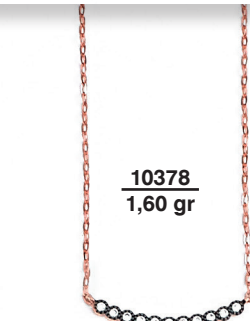

10188
1,60 gr

10198
1,60 gr

10208
1,60 gr

10218
2,30 gr

10228
2,30 gr

10238
2,10 gr

K14

10248
1,70 gr

10258
1,50 gr

10268
1,30 gr

SIGMA ORO
JEWELLERY
by STAMATAKIS

10278
2,40 gr

10288
3,30 gr

10298
2,30 gr

10308
1,90 gr

10318
1,50 gr

10328
1,90 gr

10338
1,90 gr

10348
2,00 gr

10358
2,40 gr

10368
2,60 gr

10378
1,60 gr

10388
2,30 gr

10398
1,70 gr

10408
1,60 gr

10418
2,20 gr

10428
2,30 gr

10438
2,60 gr

10448
2,40 gr

10458
1,70 gr

10468
1,60 gr

10478
1,40 gr